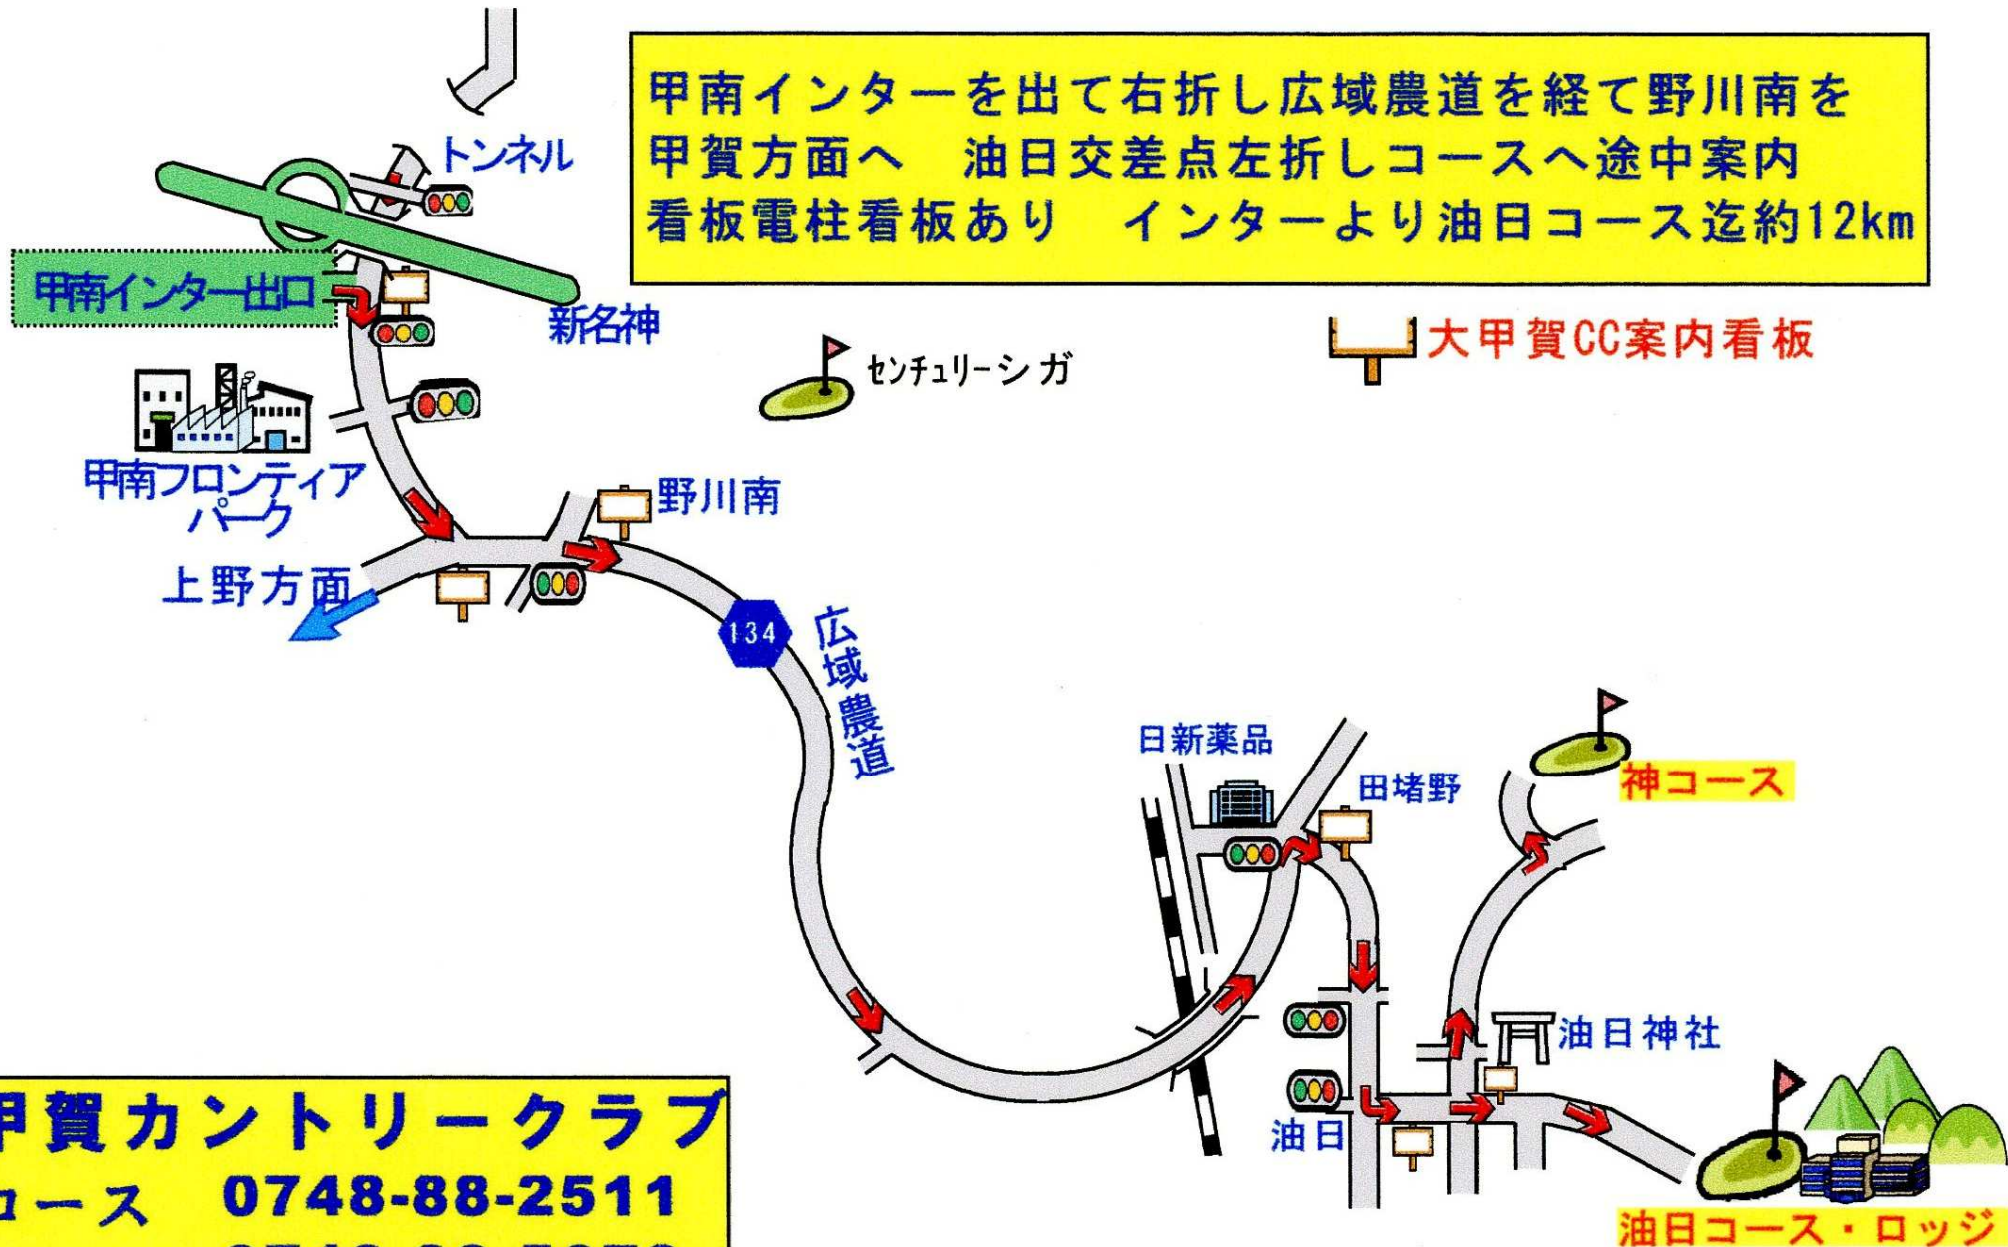

甲南インターよりのご案内

甲南インターを出て右折し広域農道を経て野川南を
甲賀方面へ 油日交差点左折しコースへ途中案内
看板電柱看板あり インターより油日コース迄約12km

大甲賀カントリークラブ

油日コース 0748-88-2511

神コース 0748-88-5678